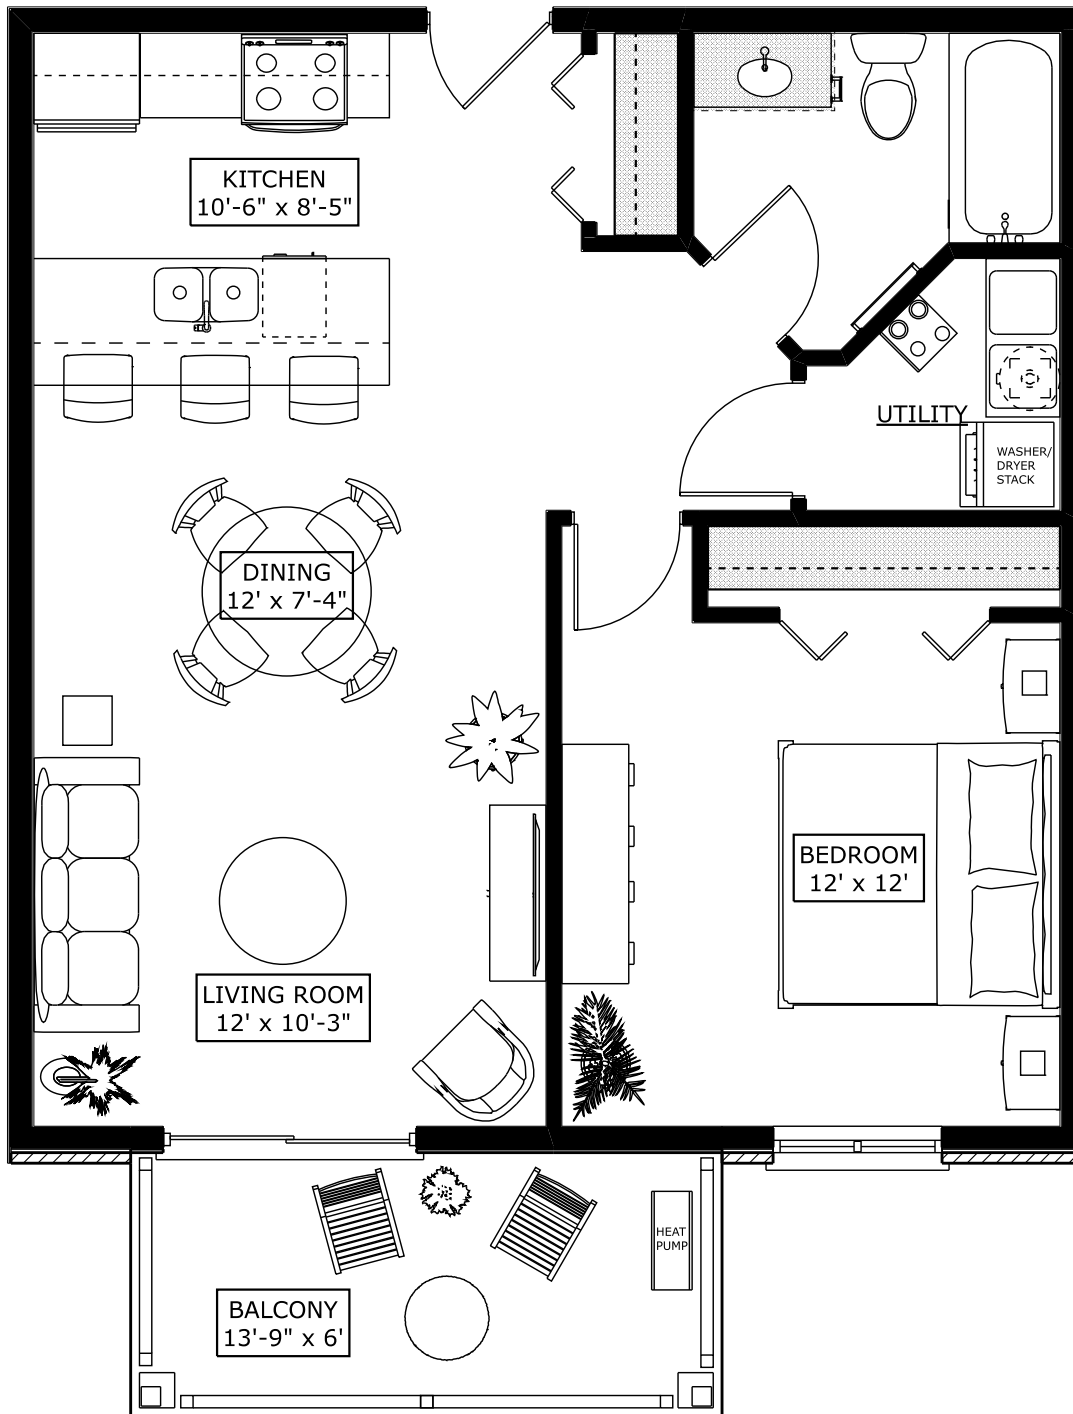

HILLSIDE FLATS

ONE BEDROOM | 610 - 628 sf
BALCONY / PATIO 88 sf